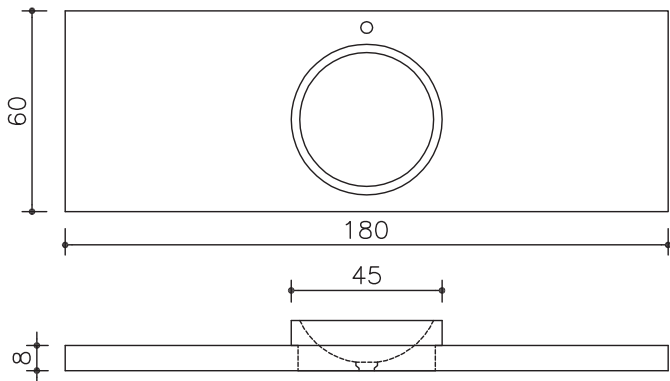

fb
freriebrignoli

FUSION

FUSION

Design italiano

MATERIALI: Marron Corteccia, Bianco Asiago,
 Zebra Grey, Beige de Paris.
 Altri materiali su richiesta

MISURE: Grande: 180x60x8 cm
 Medio: 150x60x8 cm
 Piccolo: 120x60x8 cm
 A richiesta realizzazioni su misura

MISURE LAVELLO: ø 45 cm

MATERIALS: Marron Corteccia, Bianco Asiago,
 Zebra Grey, Beige de Paris.
 Other materials on request

MEASUREMENTS: Large: 180x60x8 cm
 Medium: 150x60x8 cm
 Small: 120x60x8 cm
 Made-to-measure products on request

**MEASUREMENTS
 OF SINK:** ø 45 cm